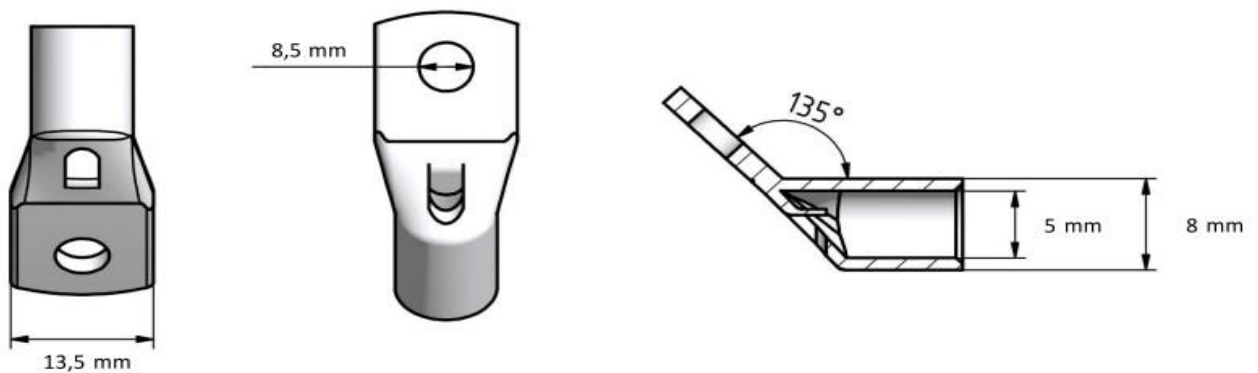

Mittakuva

Pakkaus

Pakkausmuoto	Laatikko	Kpl / Pakkaus	50	Paino [kg]	0,42
Pituus [mm]	60	Leveys [mm]	47	Korkeus [mm]	97

Ouneva Oy

Teollisuustie 21
FI-82730 Tuupovaara
Finland

Tel. +358 400 179 750
info@ouneva.fi

www.ounevagroup.fi
www.ounevaproducts.fi