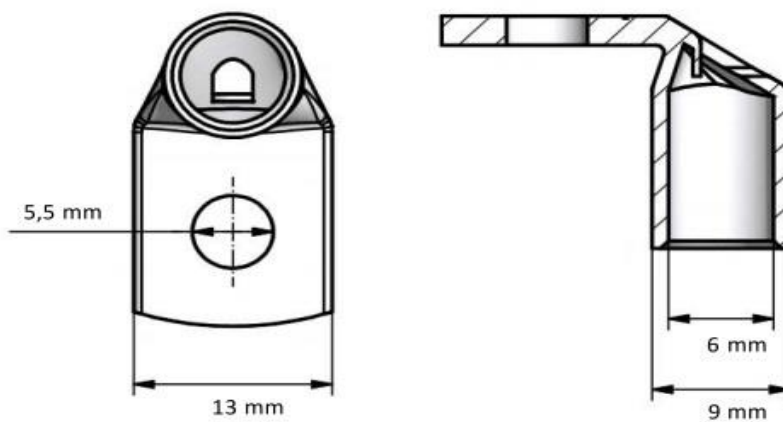

Tuotetiedot

Tuotekoodi	VA01-0082	Sähkönumero	5200323	EAN-koodi	6410052003234
Tuotenimi	PKK-kulmakaapelikengä 16-5-90	ETIM-luokka	EC001051		
Johtimet	Cu 16 mm ²				

Tekniset tiedot

	-	
	-	
	-	
	-	
	-	
	-	
	-	
Napaluku	1	kpl
Max. Johdinkoko	16	mm ²
	-	
	-	
	-	
	-	
	-	
Paino	10	g
	-	
	-	
Väri / Materiaali	Tinapinnoitettu kupari	
Kiinnitys / Kytkentä	Puristus	

Mittakuva

Pakkaus

Pakkausmuoto	Laatikko	Kpl / Pakkaus	50	Paino [kg]	0,513
Pituus [mm]	60	Leveys [mm]	47	Korkeus [mm]	97

Ouneva Oy

Teollisuustie 21
 FI-82730 Tuupovaara
 Finland

Tel. +358 400 179 750
info@ouneva.fi